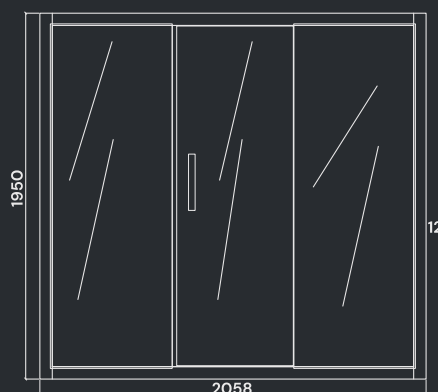

IWK 206 Zeder

Infrarot-Wärmekabine für bis zu drei Personen
mit Liegefläche

IWK 206 Zeder

| | | |
|---|---------------------|--|
|  | Maße: | 206 cm x 125 cm x 195 cm (Breite x Tiefe x Höhe) |
|  | Leistung: | 12 Heizelemente mit 2870 Watt Gesamtleistung: <ul style="list-style-type: none"> · zwei Vollspektrumstrahler an Vorder- (300 Watt) & vier an Rückwand (230 Watt), · Flächenheizelement (380 Watt), je an den Seitenwänden links & rechts · Flächenheizelement (100 Watt), je als Wadenstrahler links und rechts unter der Sitzbank verbaut · Flächenheizelement (300 Watt), als Wadenstrahler unter der verstellbaren Liege · Flächenheizelement (90 Watt) im Fußbodenpaneel |
|  | Steuerung: | Moderne, energieeffiziente Drei-Zonen-Steuerung K5 mit Intensitätsregelung für alle Heizelemente |
|  | Temperatur: | 20 °C bis 70 °C |
|  | Anschluss: | 230 Volt / AC Steckdose |
|  | Holz: | Innen und außen aus ausgesuchter kanadischer Rot-Zeder gefertigt Massivholzbretter doppelwandiger Aufbau: innen natur, außen natur |
|  | Front: | Komplette Glasfront aus Temperaturklarglas 8 mm |
|  | Tür: | Eleganter Türgriff: innen Holz, außen Edelstahl, Türscharniere: Edelstahl, Türanschlag: rechts |
|  | Sitz: | Ergonomisches Rückengitter für die Entlastung der Wirbelsäule Sitzbank, speziell dem Gesäß angepasst für komfortablen Sitzkomfort |
|  | Belüftung: | Belüftungsgitter verstellbar im Dach eingebaut |
|  | Beleuchtung: | RGB-Seitenwandbeleuchtung steuerbar mit neuester LED-Technologie. Die Farben können sowohl manuell als auch über Farbwechselprogramme ausgewählt werden. Zusätzlich ist eine LED-Farblichtanwendung in der Decke eingebaut, die per Fernbedienung gesteuert wird. |
|  | Media: | Bluetooth-Audio-System mit Radio und USB-Anschluss, zwei Deckeneinbaulautsprecher |

Technische Zeichnungen:

Ansicht 1

Ansicht 2