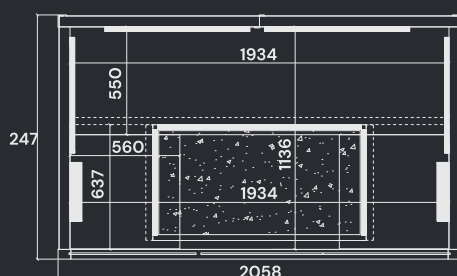

IWK 206 Zeder

Infrarot-Wärmekabine für bis zu drei Personen
mit Liegefläche

IWK 206 Zeder

| | | |
|---|---------------------|--|
|  | Maße: | 206 cm x 125 cm x 195 cm (Breite x Tiefe x Höhe) |
|  | Leistung: | 12 Heizelemente mit 2870 Watt Gesamtleistung: <ul style="list-style-type: none"> · zwei Vollspektrumstrahler an Vorder- (300 Watt) & vier an Rückwand (230 Watt), · Flächenheizelement (380 Watt), je an den Seitenwänden links & rechts · Flächenheizelement (100 Watt), je als Wadenstrahler links und rechts unter der Sitzbank verbaut · Flächenheizelement (300 Watt), als Wadenstrahler unter der verstellbaren Liege · Flächenheizelement (90 Watt) im Fußbodenpaneel |
|  | Steuerung: | Moderne, energieeffiziente Drei-Zonen-Steuerung K5 mit Intensitätsregelung für alle Heizelemente |
|  | Temperatur: | 20 °C bis 70 °C |
|  | Anschluss: | 230 Volt / AC Steckdose |
|  | Holz: | Innen und außen aus ausgesuchter kanadischer Rot-Zeder gefertigt Massivholzbretter doppelwandiger Aufbau: innen natur, außen natur |
|  | Front: | Komplette Glasfront aus Temperaturklarglas 8 mm |
|  | Tür: | Eleganter Türgriff: innen Holz, außen Edelstahl, Türscharniere: Edelstahl, Türanschlag: rechts |
|  | Sitz: | Ergonomisches Rückengitter für die Entlastung der Wirbelsäule Sitzbank, speziell dem Gesäß angepasst für komfortablen Sitzkomfort |
|  | Belüftung: | Belüftungsgitter verstellbar im Dach eingebaut |
|  | Beleuchtung: | RGB-Seitenwandbeleuchtung steuerbar mit neuester LED-Technologie. Die Farben können sowohl manuell als auch über Farbwechselprogramme ausgewählt werden. Zusätzlich ist eine LED-Farblichtanwendung in der Decke eingebaut, die per Fernbedienung gesteuert wird. |
|  | Media: | Bluetooth-Audio-System mit Radio und USB-Anschluss, zwei Deckeneinbaulautsprecher |

Technische Zeichnungen:

Ansicht 1

Ansicht 2